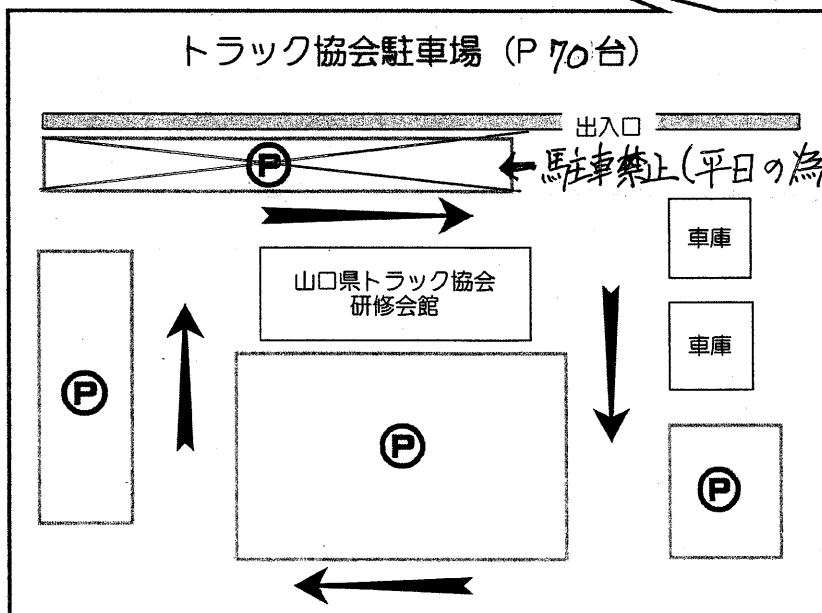

山口県総合保健会館 - 駐車場のご案内 (5/10) -

※総合保健会館まで
 ・距離 約400m
 ・所要時間徒歩 約5分