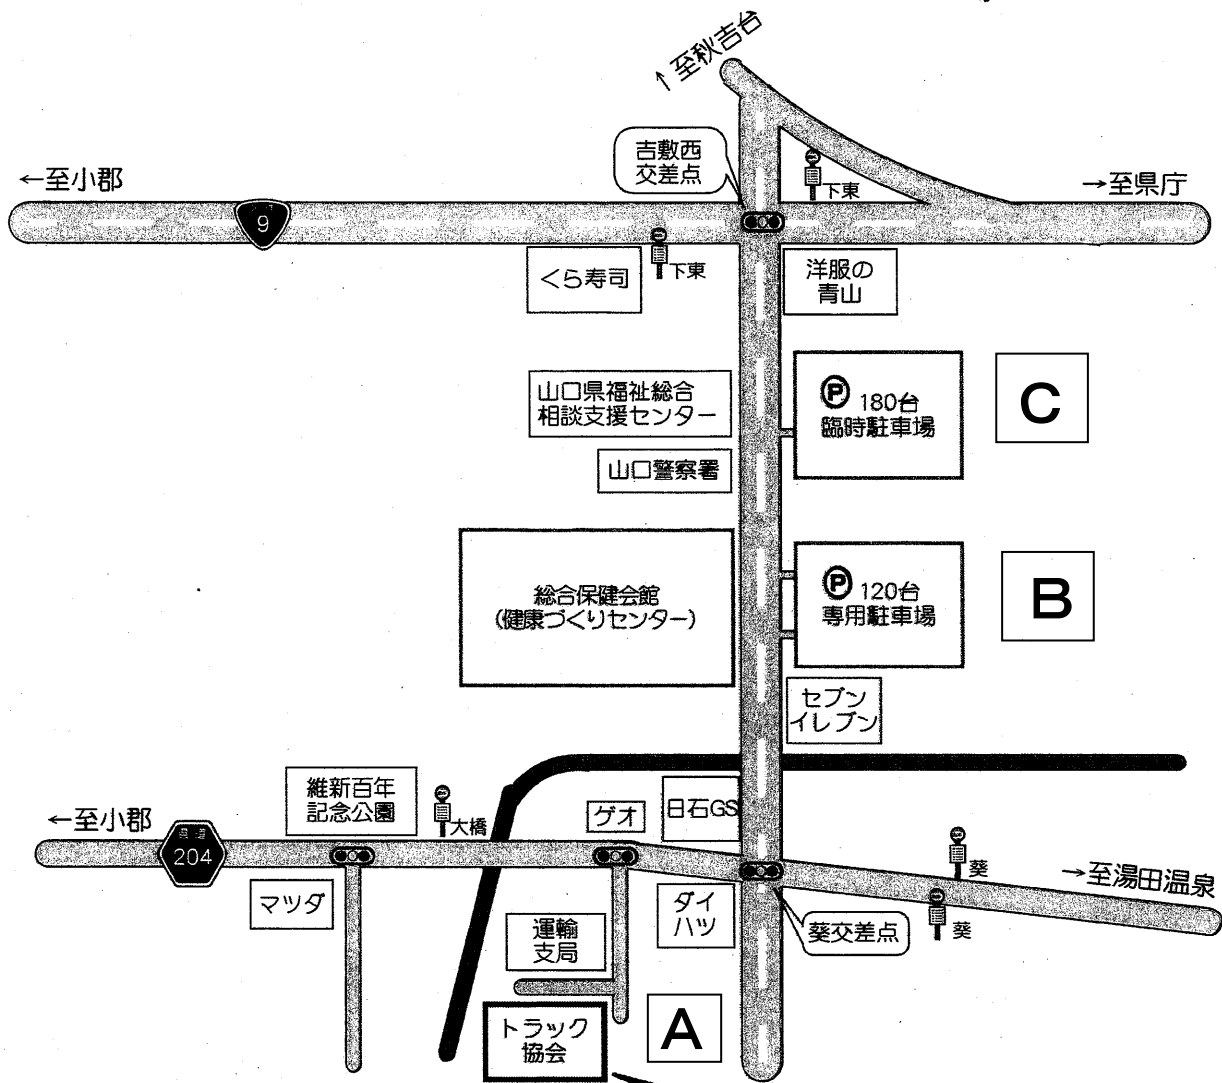

山口県総合保健会館 - 駐車場のご案内 (5/10) -

※総合保健会館まで
 ・距離 約400m
 ・所要時間徒歩 約5分